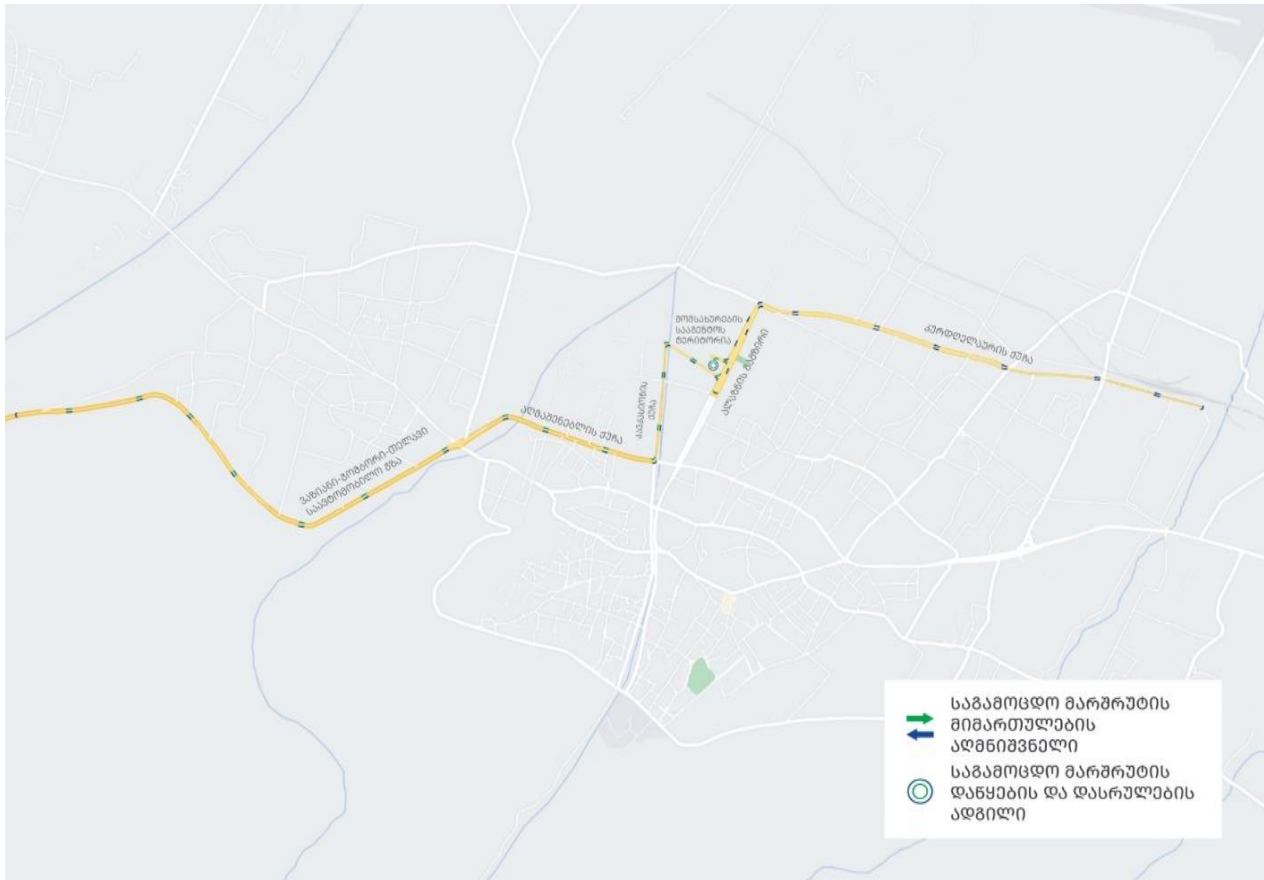

საგამოცდო მარშრუტები „C“ კატეგორიისთვის/„C1“ და „D1“ ქვეკატეგორიებისთვის:

- ქ. რუსთავი, საგამოცდო მარშრუტი №9-№10;
- ქ. თელავი, საგამოცდო მარშრუტი №3-№4;
- ქ. ქუთაისი, საგამოცდო მარშრუტი №5-№6;
- ქ. ფოთი, საგამოცდო მარშრუტი №4-№5.

- ქ. რუსთავი, საგამოცდო მარშრუტი №10;
- ქ. ქუთაისი, საგამოცდო მარშრუტი №5-№6

ქ. რუსთავი, საგამოცდო მარშრუტი №1

ქ. რუსთავი, საგამოცდო მარშრუტი №2

ქ. რუსთავი, საგამოცდო მარშრუტი №3

ქ. რუსთავი, საგამოცდო მარშრუტი №4

ქ. რუსთავი, საგამოცდო მარშრუტი №8

ქ. რუსთავი, საგამოცდო მარშრუტი №9

ქ. რუსთავი, საგამოცდო მარშრუტი №10

ქ. თელავი, საგამოცდო მარშრუტი №1

ქ. თელავი, საგამოცდო მარშრუტი №2

ქ. თელავი, საგამოცდო მარშრუტი №2²

ქ. თელავი, საგამოცდო მარშრუტი №3

ქ. თელავი, საგამოცდო მარშრუტი №4

ქ. გორი, საგამოცდო მარშრუტი №2

ქ. გორი, საგამოცდო მარშრუტი №3

ქ. საჩხერე, საგამოცდო მარშრუტი №2

ქ. საჩხერე, საგამოცდო მარშრუტი №3

ქ. საჩხერე, საგამოცდო მარშრუტი №4

ქ. საჩხერე, საგამოცდო მარშრუტი №6