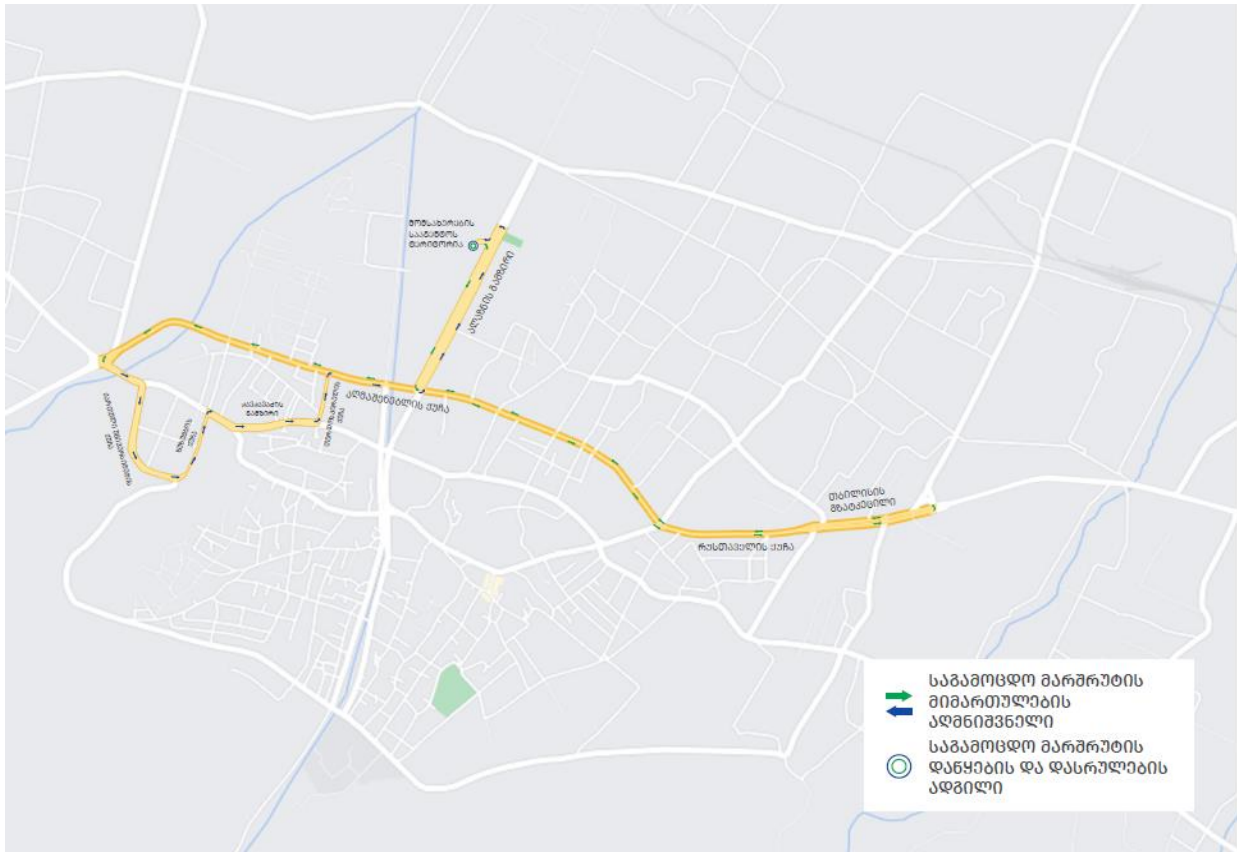

საგამოცდო მარშრუტები „C“ კატეგორიისთვის/„C1“ და „D1“ ქვეკატეგორიებისთვის:

- ქ. რუსთავი, საგამოცდო მარშრუტი №9-№10;
- ქ. თელავი, საგამოცდო მარშრუტი №3-№4;
- ქ. ქუთაისი, საგამოცდო მარშრუტი №5-№6;
- ქ. ფოთი, საგამოცდო მარშრუტი №4-№5.

- ქ. რუსთავი, საგამოცდო მარშრუტი №10;
- ქ. ქუთაისი, საგამოცდო მარშრუტი №5-№6

ქ. რუსთავი, საგამოცდო მარშრუტი №1

ქ. რუსთავი, საგამოცდო მარშრუტი №2

ქ. რუსთავი, საგამოცდო მარშრუტი №3

ქ. რუსთავი, საგამოცდო მარშრუტი №4

ქ. რუსთავი, საგამოცდო მარშრუტი №8

ქ. რუსთავი, საგამოცდო მარშრუტი №9

ქ. რუსთავი, საგამოცდო მარშრუტი №10

ქ. თელავი, საგამოცდო მარშრუტი №1

ქ. თელავი, საგამოცდო მარშრუტი №2

ქ. თელავი, საგამოცდო მარშრუტი №2²

ქ. თელავი, საგამოცდო მარშრუტი №3

ქ. თელავი, საგამოცდო მარშრუტი №4

ქ. გორი, საგამოცდო მარშრუტი №2

ქ. გორი, საგამოცდო მარშრუტი №3

ქ. საჩხერე, საგამოცდო მარშრუტი №2

ქ. საჩხერე, საგამოცდო მარშრუტი №3

ქ. საჩხერე, საგამოცდო მარშრუტი №4

ქ. საჩხერე, საგამოცდო მარშრუტი №6