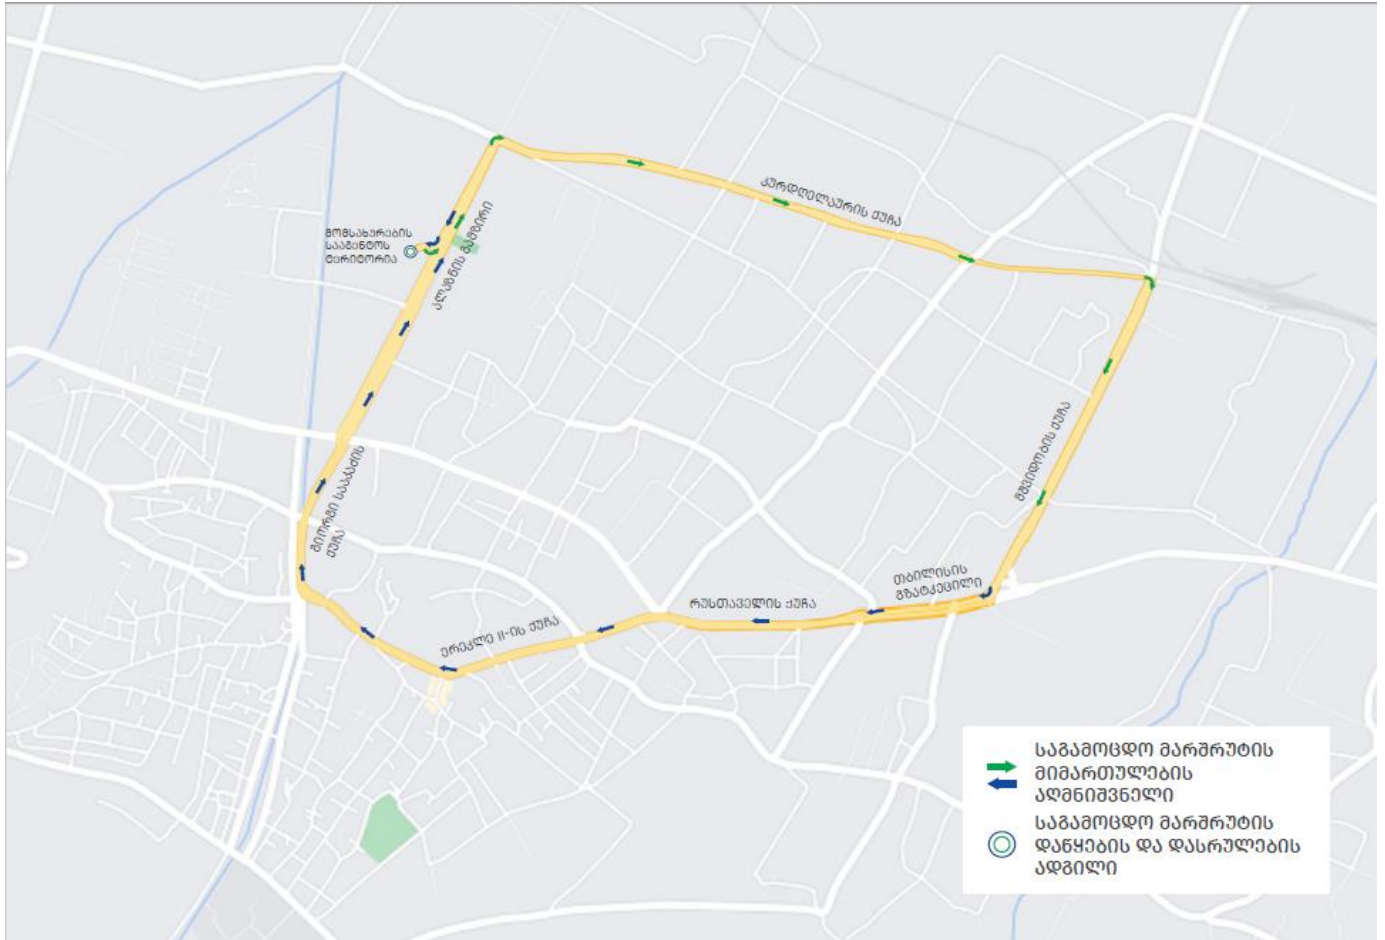

საგამოცდო მარშრუტები „C“ კატეგორიისთვის/„C1“ და „D1“ ქვეკატეგორიებისთვის:

- ქ. რუსთავი, საგამოცდო მარშრუტი №9-№10;
- ქ. თელავი, საგამოცდო მარშრუტი №3-№4;
- ქ. ქუთაისი, საგამოცდო მარშრუტი №5-№6;
- ქ. ფოთი, საგამოცდო მარშრუტი №4-№5.

- ქ. რუსთავი, საგამოცდო მარშრუტი №10;
- ქ. ქუთაისი, საგამოცდო მარშრუტი №5-№6

ქ. რუსთავი, საგამოცდო მარშრუტი №1

ქ. რუსთავი, საგამოცდო მარშრუტი №2

ქ. რუსთავი, საგამოცდო მარშრუტი №3

ქ. რუსთავი, საგამოცდო მარშრუტი №4

ქ. რუსთავი, საგამოცდო მარშრუტი №8

ქ. რუსთავი, საგამოცდო მარშრუტი №9

ქ. რუსთავი, საგამოცდო მარშრუტი №10

ქ. თელავი, საგამოცდო მარშრუტი №1

ქ. თელავი, საგამოცდო მარშრუტი №2

ქ. თელავი, საგამოცდო მარშრუტი №2²

ქ. თელავი, საგამოცდო მარშრუტი №3

ქ. თელავი, საგამოცდო მარშრუტი №4

ქ. გორი, საგამოცდო მარშრუტი №2

ქ. გორი, საგამოცდო მარშრუტი №3

ქ. საჩხერე, საგამოცდო მარშრუტი №2

ქ. საჩხერე, საგამოცდო მარშრუტი №3

ქ. საჩხერე, საგამოცდო მარშრუტი №4

ქ. საჩხერე, საგამოცდო მარშრუტი №6