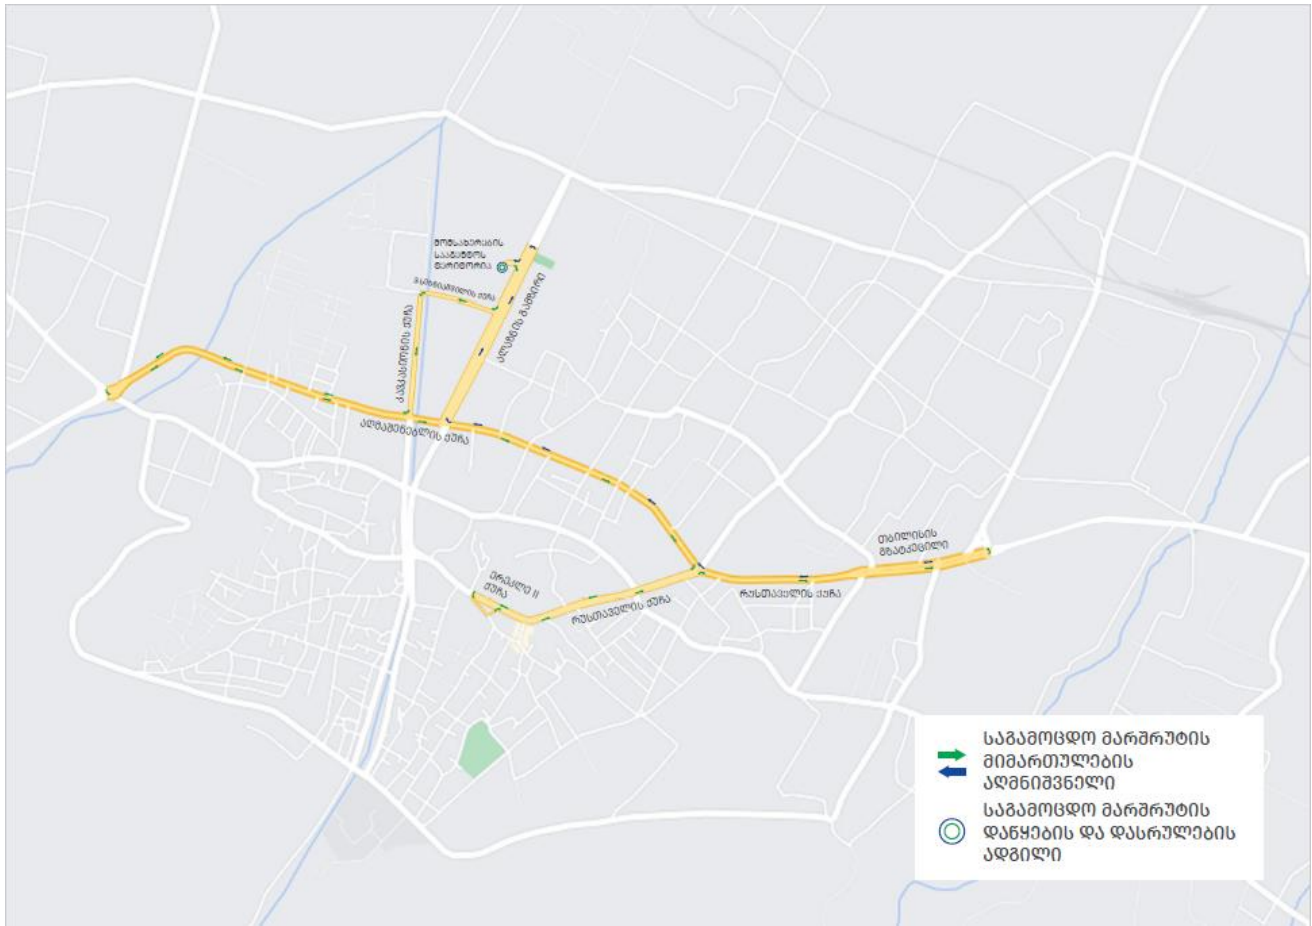

საგამოცდო მარშრუტები „C“ კატეგორიისთვის/„C1“ და „D1“ ქვეკატეგორიებისთვის:

- ქ. რუსთავი, საგამოცდო მარშრუტი №9-№10;
- ქ. თელავი, საგამოცდო მარშრუტი №3-№4;
- ქ. ქუთაისი, საგამოცდო მარშრუტი №5-№6;
- ქ. ფოთი, საგამოცდო მარშრუტი №4-№5.

- ქ. რუსთავი, საგამოცდო მარშრუტი №10;
- ქ. ქუთაისი, საგამოცდო მარშრუტი №5-№6

ქ. რუსთავი, საგამოცდო მარშრუტი №1

ქ. რუსთავი, საგამოცდო მარშრუტი №2

ქ. რუსთავი, საგამოცდო მარშრუტი №3

ქ. რუსთავი, საგამოცდო მარშრუტი №4

ქ. რუსთავი, საგამოცდო მარშრუტი №8

ქ. რუსთავი, საგამოცდო მარშრუტი №9

ქ. რუსთავი, საგამოცდო მარშრუტი №10

ქ. თელავი, საგამოცდო მარშრუტი №1

ქ. თელავი, საგამოცდო მარშრუტი №2

ქ. თელავი, საგამოცდო მარშრუტი №2²

ქ. თელავი, საგამოცდო მარშრუტი №3

ქ. თელავი, საგამოცდო მარშრუტი №4

ქ. გორი, საგამოცდო მარშრუტი №2

ქ. გორი, საგამოცდო მარშრუტი №3

ქ. საჩხერე, საგამოცდო მარშრუტი №2

ქ. საჩხერე, საგამოცდო მარშრუტი №3

ქ. საჩხერე, საგამოცდო მარშრუტი №4

ქ. საჩხერე, საგამოცდო მარშრუტი №6